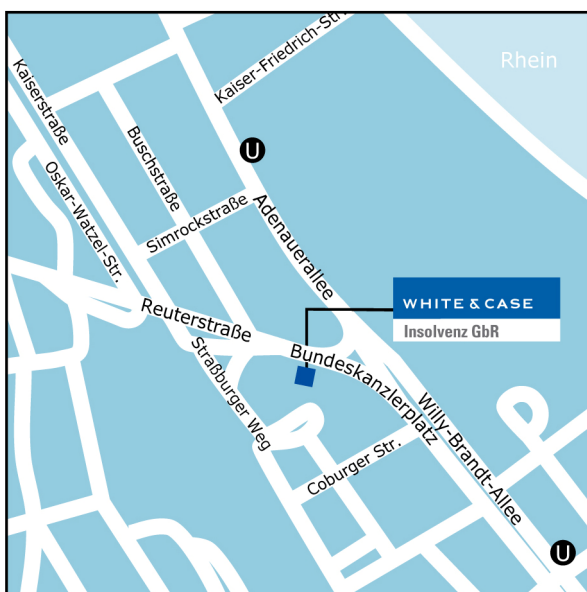

Wegbeschreibung

Office Bonn

Mit dem Auto

Aus nord-westlicher Richtung:

Von der A555 kommend wechseln Sie am Autobahnkreuz Bonn-Nord auf die A565. An der Anschlussstelle Bonn-Endenich fahren Sie ab auf die Reuterstraße. Halten Sie sich rechts und folgen Sie dem Straßenverlauf der Reuterstraße. Die Reuterstraße wird zwischenzeitlich zur Reuterbrücke. Nach ca. 3 km biegen Sie von der Reuterstraße halb links in den Bundeskanzlerplatz ein. Sie haben Ihr Ziel erreicht.

Aus nord-östlicher Richtung:

Von der A59 kommend wechseln Sie am Autobahnkreuz Bonn-Ost auf die A562 in Richtung Bad Godesberg. Folgen Sie der A562 für ca. 3,5 km. Im weiteren Verlauf geht die A562 über in die Konrad-Adenauer-Brücke. Fahren Sie rechts von der Konrad-Adenauer-Brücke bzw. A562 auf die Friedrich-Ebert-Allee ab. Fahren Sie immer gerade aus. Die Friedrich-Ebert-Allee geht nach ca. 1,5 km über in die Willy-Brandt-Allee. Halten Sie sich links und biegen Sie ab in die Reuterstraße. Halten Sie sich hier rechts, um auf die Kaiserstraße zu gelangen und biegen Sie links in die Kaiserstraße ab. Hier halten Sie sich links, um wieder auf die Reuterstraße zu gelangen. Nach wenigen Metern kommen Sie auf den Bundeskanzlerplatz zu.

Aus südlicher Richtung:

Verlassen Sie die A565 an der Anschlussstelle Bonn-Poppelsdorf in Richtung B9 Bonn-Poppelsdorf und fahren Sie auf die Reuterstraße. Halten Sie sich rechts und folgen Sie dem Straßenverlauf der Reuterstraße. Die Reuterstraße wird zwischenzeitlich zur Reuterbrücke. Nach ca. 3 km biegen Sie von der Reuterstraße halb links in den Bundeskanzlerplatz ein. Sie haben Ihr Ziel erreicht.